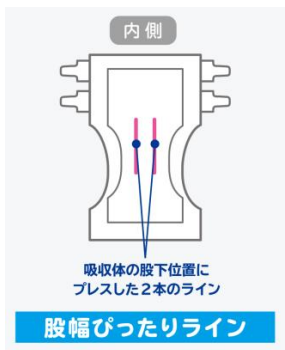

また、ネピアテンダーテープタイプシリーズとして「重ねて貼れる幅広テープ」や「パッドサポート構造」を引き続き採用しており、さまざまな体型の方へのあてやすさや、パッドをズレにくくすることでモレを防止することを特長としています。

■重ねて貼れる幅広テープ

上下に分かれた4本の幅広テープで、からだにそった自然な位置で止められます。だから、どんな体型の方にも無理なくフィット。

■U字型フロントパッチ

U形状により、起き上がりの際のおなかへの圧迫を軽減。

■センターライン

からだの中心に合わせやすいセンターライン。

■消臭ポリマー配合

ニオイを防ぐ消臭ポリマー配合。

■パッドサポート構造

尿パッドを尿道口に近い状態で維持しズレないようにすることで、股モレを防止します。

■全面通気性シート

シート全面のマイクロの穴が、「水」を通さず、「水蒸気」だけを通すので、尿を通さず湿気だけを逃がして、おむつ内を快適に保ちます。

<パッドサポート構造について>

※イメージ図

「股幅ぴったりライン」が吸収体の股幅に合わせて折れて、股下中央が盛り上がるから、パッドを押し上げて、尿道口に近い状態にします。

「ズレ止めギャザー」で「股幅ぴったりライン」が作った状態を維持し、尿パッドの両脇を押さえて左右にずれないようにします。

< 発売日 > 2021年8月2日(月)より順次出荷

<発売エリア> 全国

< 商品概要 >

	追加新商品	シリーズ商品のご紹介			
商品名	ネピアテンダー テープタイプ 小さめLサイズ	ネピアテンダー テープタイプ Sサイズ	ネピアテンダー テープタイプ Mサイズ	ネピアテンダー テープタイプ Lサイズ	ネピアテンダー テープタイプ XLサイズ
商品画像					
ヒップサイズ	65~115cm	50~90cm	55~105cm	70~125cm	80~140cm
ウェストサイズ	60~115cm	45~90cm	50~105cm	65~125cm	75~140cm
パック入数	24枚	32枚	24枚	24枚	20枚