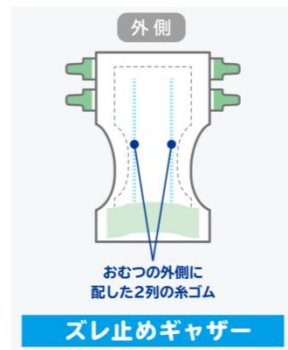

また、ネピアテンダーテープタイプシリーズとして「重ねて貼れる幅広テープ」や「パッドサポート構造」を引き続き採用しており、さまざまな体型の方へのあてやすさや、パッドをズレにくくすることでモレを防止することを特長としています。

■重ねて貼れる幅広テープ

上下に分かれた4本の幅広テープで、からだにそった自然な位置で止められます。だから、どんな体型の方にも無理なくフィット。

■U字型フロントパッチ

U形状により、起き上がりの際のおなかへの圧迫を軽減。

■センターライン

からだの中心に合わせやすいセンターライン。

■消臭ポリマー配合

ニオイを防ぐ消臭ポリマー配合。

■パッドサポート構造

尿パッドを尿道口に近い状態で維持しズレないようにすることで、股モレを防止します。

■全面通気性シート

シート全面のマイクロの穴が、「水」を通さず、「水蒸気」だけを通すので、尿を通さず湿気だけを逃がして、おむつ内を快適に保ちます。

<パッドサポート構造について>

※イメージ図

「股幅ぴったりライン」が吸収体の股幅に合わせて折れて、股下中央が盛り上がるから、パッドを押し上げて、尿道口に近い状態にします。

「ズレ止めギャザー」で「股幅ぴったりライン」が作った状態を維持し、尿パッドの両脇を押さえて左右にずれないようにします。

< 発売日 > 2021年8月2日(月)より順次出荷

<発売エリア> 全国

< 商品概要 >

	追加新商品	シリーズ商品のご紹介			
商品名	ネピアテンダー テープタイプ 小さめLサイズ	ネピアテンダー テープタイプ Sサイズ	ネピアテンダー テープタイプ Mサイズ	ネピアテンダー テープタイプ Lサイズ	ネピアテンダー テープタイプ XLサイズ
商品画像					
ヒップサイズ	65~115cm	50~90cm	55~105cm	70~125cm	80~140cm
ウェストサイズ	60~115cm	45~90cm	50~105cm	65~125cm	75~140cm
パック入数	24枚	32枚	24枚	24枚	20枚