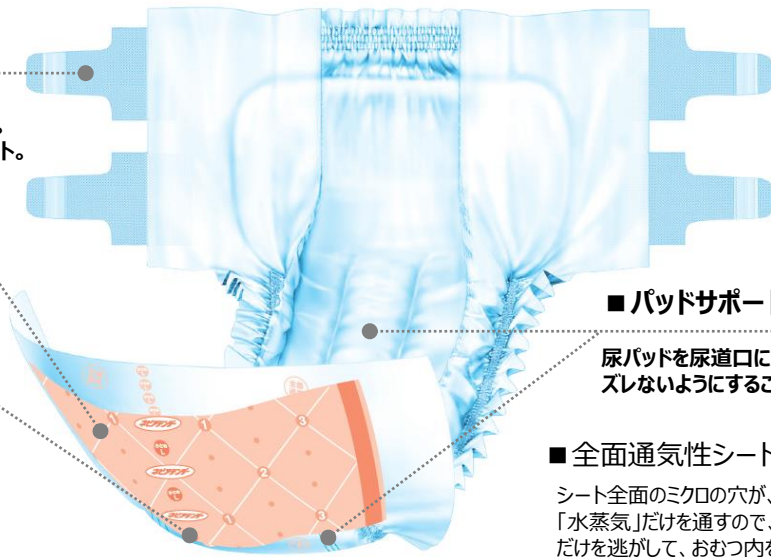

ネピアテンダー

＜ネピアテンダーテープタイプ 小さめLサイズ＞

＜開発背景と意図＞

ご利用者様は生活される中で体型の変化があり、アウターサイズをきめ細かく変更する場合があります。そこで、利用頻度の高いMサイズとLサイズの間サイズ「小さめLサイズ」をご用意することで、より快適な介護の実現を目指しました。

＜ポイントと特長＞

「小さめLサイズ」は、テープタイプLサイズの長さと同幅をそれぞれ60mm短くしております。これにより、おむつ交換のしやすさや、フィット性が向上いたしました。

また、ネピアテンダーテープタイプシリーズとして「重ねて貼れる幅広テープ」や「パッドサポート構造」を引き続き採用しており、さまざまな体型の方へのあてやすさや、パッドをズレにくくすることでモレを防止することを特長としています。

■重ねて貼れる幅広テープ

上下に分かれた4本の幅広テープで、からだにそった自然な位置で止められます。だから、どんな体型の方にも無理なくフィット。

■U字型フロントパッチ

U形状により、起き上がりの際のおなかへの圧迫を軽減。

■センターライン

からだの中心に合わせやすいセンターライン。

■消臭ポリマー配合

ニオイを防ぐ消臭ポリマー配合。

■パッドサポート構造

尿パッドを尿道口に近い状態で維持しズレないようにすることで、股モレを防止します。

■全面通気性シート

シート全面のマイクロの穴が、「水」を通さず、「水蒸気」だけを通すので、尿を通さず湿気だけを逃がして、おむつ内を快適に保ちます。

<パッドサポート構造について>

※イメージ図

「股幅ぴったりライン」が吸収体の股幅に合わせて折れて、股下中央が盛り上がるから、パッドを押し上げて、尿道口に近い状態にします。

「ズレ止めギャザー」で「股幅ぴったりライン」が作った状態を維持し、尿パッドの両脇を押さえて左右にずれないようにします。

< 発売日 > 2021年8月2日(月)より順次出荷

<発売エリア> 全国

< 商品概要 >

	追加新商品	シリーズ商品のご紹介			
商品名	ネピアテンダー テープタイプ 小さめLサイズ	ネピアテンダー テープタイプ Sサイズ	ネピアテンダー テープタイプ Mサイズ	ネピアテンダー テープタイプ Lサイズ	ネピアテンダー テープタイプ XLサイズ
商品画像					
ヒップサイズ	65~115cm	50~90cm	55~105cm	70~125cm	80~140cm
ウェストサイズ	60~115cm	45~90cm	50~105cm	65~125cm	75~140cm
パック入数	24枚	32枚	24枚	24枚	20枚