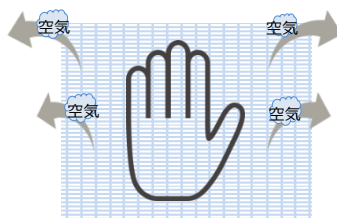

### たっぷりの水分含んだシートだから、 肌への負担を軽減 & 汚れをしっかりと拭き取る

- たっぷりの水分を含んでいるので、拭き取り時の肌への負担が軽減されます。
- 乾燥して固着した汚れが、シートの水分を含んで柔らかくなり、汚れをしっかりと拭き取ります。

【 メッシュシート 表面イメージ 】

POINT  
02

### 丈夫で破れにくい、拭き取りやすいメッシュシートを採用！

- メッシュシートの凹凸部に汚れが入り込んで、汚れをしっかりと拭き取ることができます。  
さつとなめらかに汚れを拭き取ることができます。
- メッシュシートは空気の通り道が多いので、空気が抜けて肌とシートが密着しすぎず、拭き取り時にシートがよれにくいです。

【 メッシュシート イメージ 】

メッシュの隙間から空気が抜けて  
よれにくい！