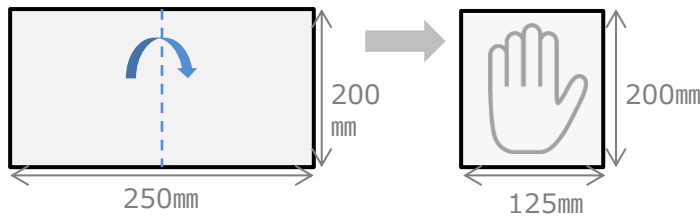

### 丈夫で破れにくい、拭き取りやすいメッシュシートを採用！

- メッシュシートの凹凸部に汚れが入り込んで、汚れをしっかりと拭き取ることができます。  
さつとなめらかに汚れを拭き取ることができます。
- メッシュシートは空気の通り道が多いので、空気が抜けて肌とシートが密着しすぎず、拭き取り時にシートがよれにくいです。

【 メッシュシート イメージ 】

メッシュの隙間から空気が抜けて  
よれにくい！

## 使用実態に基づいた、最適なシートサイズ！

- ・シートを半分に折り畳んだ時に、平均的な手のひらよりもひと回り大きいサイズになるように設計しました。
- ・シートを手手に巻き付けた時にも使用しやすいように設計しました。

【 シートを折り畳んだ時のイメージ図 】

【 シートを手手に巻き付けた時のイメージ図 】

【手の平均サイズ】

手長：平均184.2mm 手幅：平均 99.5mm 手囲：平均193.6mm