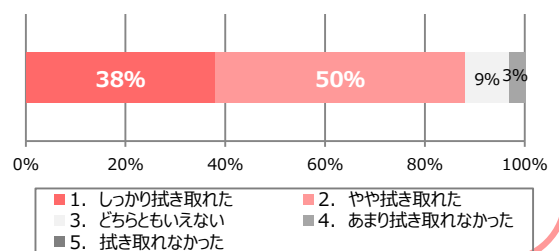

出典：AIRC人工知能研究センター

3つの特長があるから、

- ・スキントラブルのリスク軽減につながる
- ・排泄ケア業務のストレス軽減につながる
- ・ご利用者様にとって心地よいケアができる

＼実使用調査でも高い評価を得ています／

### 水分量の評価

約9割の方が「良い」「やや良い」と回答

### 拭き取り性の評価

約9割の方が「しっかり拭き取れた」「やや拭き取れた」と回答

※出典：当社調べ（実施期間：2021年11月 32名）

＼シートサイズ、含浸倍率ともにトップクラス／

商品名	ネピアテンダー おしりふき	A社	B社	C社
サイズ (mm)	200×250	200×250	200×220	200×220
含浸倍率 (自社調べ)	280%	200%	180%	180%

※ 含浸倍率：乾いたシートの重さに対して、水分（薬液）がどのくらい染み込んでいるかを表す指標のこと