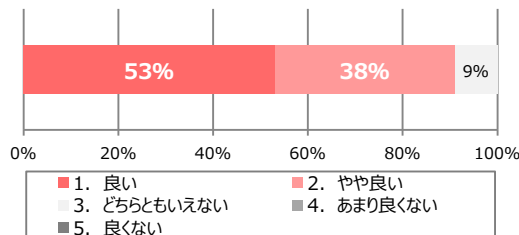

## 使用実態に基づいた、最適なシートサイズ！

- ・シートを半分に折り畳んだ時に、平均的な手のひらよりもひと回り大きいサイズになるように設計しました。
- ・シートを手手に巻き付けた時にも使用しやすいように設計しました。

【 シートを折り畳んだ時のイメージ図 】

【 シートを手手に巻き付けた時のイメージ図 】

【手の平均サイズ】

手長：平均184.2mm 手幅：平均 99.5mm 手囲：平均193.6mm

出典：AIRC人工知能研究センター

3つの特長があるから、

- ・スキントラブルのリスク軽減につながる
- ・排泄ケア業務のストレス軽減につながる
- ・ご利用者様にとって心地よいケアができる

＼実使用調査でも高い評価を得ています／

### 水分量の評価

約9割の方が「良い」「やや良い」と回答

### 拭き取り性の評価

約9割の方が「しっかり拭き取れた」「やや拭き取れた」と回答

※出典：当社調べ（実施期間：2021年11月 32名）

＼シートサイズ、含浸倍率ともにトップクラス／

商品名	ネピアテンダー おしりふき	A社	B社	C社
サイズ (mm)	200×250	200×250	200×220	200×220
含浸倍率 (自社調べ)	280%	200%	180%	180%

※ 含浸倍率：乾いたシートの重さに対して、水分（薬液）がどのくらい染み込んでいるかを表す指標のこと